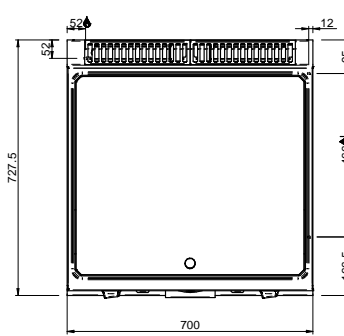

MAGISTRA PLUS 700 - PLAQUES GRILLADE

MFTG74TR

PLAQUE RAINURÉE GAZ TOP

SPÉCIFICATIONS TECHNIQUES:

Plaque chromée	<input type="radio"/>
Plaque rainurée	<input checked="" type="radio"/>
Plaque lisse	<input type="radio"/>
Dimensions extérieure - LxPxH (cm)	40x71,4x25
Puissance totale (kW)	5,5

SPÉCIFICATIONS SUPPLÉMENTAIRES:

Dimensions du plan - LxPxH (cm)	35x57
Nr. brûleurs 5.5 kW	1
Poids (kg)	43
Volume (m3)	0,2

La plaque de cuisson intégrée dans le dessus est en acier doux, avec finition chrome lisse ou dur, et a épaisseur de 15 mm. Déchargement des graisses dans un tiroir amovible en acier inoxydable avec capacité jusqu'à 2 litres, pour faciliter le nettoyage. Les cuissons différenciée (en modules de 70) sont possibles grâce aux brûleurs / éléments chauffants électriques indépendant. La finition chromée permet des cuissons successives de différents aliments sans risque de transfert odeurs et saveurs lors du passage d'une cuisson à une autre.

En plus de faciliter le nettoyage, le revêtement le chrome réduit la dissipation thermique, favorisant environnement de travail plus confortable. Plan de travail en acier inoxydable AISI 18/10 épaisseur 1 mm. Excellent alignement avec joints de liaison.

LEGENDA SIMBOLI / LEGEND

INGRESSO GAS / GAS INLET
(EN 10226-1) Ø M 1/2"

ALIMENTAZIONE ELETTRICA /
POWER SUPPLY

INGRESSO ACQUA /
WATER INLET Ø M 1/2"

SCARICO ACQUA / OLII
WATER / OILS DRAIN

ATTACCO EQUIPOTENZIALE /
EQUIPOTENTIAL