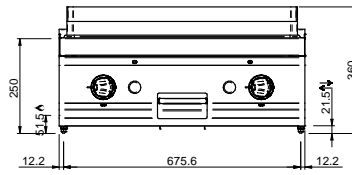

MAGISTRA PLUS 700 - PLAQUES GRILLADE

MFTG74TR

PLAQUE RAINURÉE GAZ TOP

SPÉCIFICATIONS TECHNIQUES:

Plaque chromée	<input type="radio"/>
Plaque rainurée	<input checked="" type="radio"/>
Plaque lisse	<input type="radio"/>
Dimensions extérieure - LxPxH (cm)	40x71,4x25
Puissance totale (kW)	5,5

SPÉCIFICATIONS SUPPLÉMENTAIRES:

Dimensions du plan - LxPxH (cm)	35x57
Nr. brûleurs 5.5 kW	1
Poids (kg)	43
Volume (m3)	0,2

La plaque de cuisson intégrée dans le dessus est en acier doux, avec finition chrome lisse ou dur, et a épaisseur de 15 mm. Déchargement des graisses dans un tiroir amovible en acier inoxydable avec capacité jusqu'à 2 litres, pour faciliter le nettoyage. Les cuissons différenciée (en modules de 70) sont possibles grâce aux brûleurs / éléments chauffants électriques indépendant. La finition chromée permet des cuissons successives de différents aliments sans risque de transfert odeurs et saveurs lors du passage d'une cuisson à une autre.

En plus de faciliter le nettoyage, le revêtement le chrome réduit la dissipation thermique, favorisant environnement de travail plus confortable. Plan de travail en acier inoxydable AISI 18/10 épaisseur 1 mm. Excellent alignement avec joints de liaison.

LEGENDA SIMBOLI / LEGEND

INGRESSO GAS / GAS INLET
(EN 10226-1) Ø M 1/2"

ALIMENTAZIONE ELETTRICA /
POWER SUPPLY

INGRESSO ACQUA /
WATER INLET Ø M 1/2"

SCARICO ACQUA / OLII
WATER / OILS DRAIN

ATTACCO EQUIPOTENZIALE /
EQUIPOTENTIAL