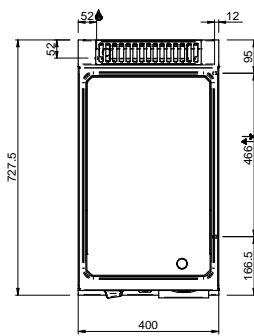

MAGISTRA PLUS 700 - PLAQUES GRILLADE

MFTG74TR

PLAQUE RAINURÉE GAZ TOP

SPÉCIFICATIONS TECHNIQUES:

Plaque chromée	<input type="radio"/>
Plaque rainurée	<input checked="" type="radio"/>
Plaque lisse	<input type="radio"/>
Dimensions extérieure - LxPxH (cm)	40x71,4x25
Puissance totale (kW)	5,5

SPÉCIFICATIONS SUPPLÉMENTAIRES:

Dimensions du plan - LxPxH (cm)	35x57
Nr. brûleurs 5.5 kW	1
Poids (kg)	43
Volume (m3)	0,2

La plaque de cuisson intégrée dans le dessus est en acier doux, avec finition chrome lisse ou dur, et a épaisseur de 15 mm. Déchargement des graisses dans un tiroir amovible en acier inoxydable avec capacité jusqu'à 2 litres, pour faciliter le nettoyage. Les cuissons différenciée (en modules de 70) sont possibles grâce aux brûleurs / éléments chauffants électriques indépendant. La finition chromée permet des cuissons successives de différents aliments sans risque de transfert odeurs et saveurs lors du passage d'une cuisson à une autre.

En plus de faciliter le nettoyage, le revêtement le chrome réduit la dissipation thermique, favorisant environnement de travail plus confortable. Plan de travail en acier inoxydable AISI 18/10 épaisseur 1 mm. Excellent alignement avec joints de liaison.

LEGENDA SIMBOLI / LEGEND

INGRESSO GAS / GAS INLET
(EN 10226-1) Ø M 1/2"

ALIMENTAZIONE ELETTRICA /
POWER SUPPLY

INGRESSO ACQUA /
WATER INLET Ø M 1/2"

SCARICO ACQUA / OLII
WATER / OILS DRAIN

ATTACCO EQUIPOTENZIALE /
EQUIPOTENTIAL