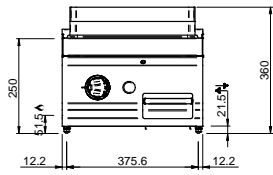

MAGISTRA PLUS 700 - PLAQUES GRILLADE

MFTG74TR

PLAQUE RAINURÉE GAZ TOP

SPÉCIFICATIONS TECHNIQUES:

Plaque chromée	<input type="radio"/>
Plaque rainurée	<input checked="" type="radio"/>
Plaque lisse	<input type="radio"/>
Dimensions extérieure - LxPxH (cm)	40x71,4x25
Puissance totale (kW)	5,5

SPÉCIFICATIONS SUPPLÉMENTAIRES:

Dimensions du plan - LxPxH (cm)	35x57
Nr. brûleurs 5.5 kW	1
Poids (kg)	43
Volume (m3)	0,2

La plaque de cuisson intégrée dans le dessus est en acier doux, avec finition chrome lisse ou dur, et a épaisseur de 15 mm. Déchargement des graisses dans un tiroir amovible en acier inoxydable avec capacité jusqu'à 2 litres, pour faciliter le nettoyage. Les cuissons différenciée (en modules de 70) sont possibles grâce aux brûleurs / éléments chauffants électriques indépendant. La finition chromée permet des cuissons successives de différents aliments sans risque de transfert odeurs et saveurs lors du passage d'une cuisson à une autre.

En plus de faciliter le nettoyage, le revêtement le chrome réduit la dissipation thermique, favorisant environnement de travail plus confortable. Plan de travail en acier inoxydable AISI 18/10 épaisseur 1 mm. Excellent alignement avec joints de liaison.

LEGENDA SIMBOLI / LEGEND

INGRESSO GAS / GAS INLET
(EN 10226-1) Ø M 1/2"

ALIMENTAZIONE ELETTRICA /
POWER SUPPLY

INGRESSO ACQUA /
WATER INLET Ø M 1/2"

SCARICO ACQUA / OLII
WATER / OILS DRAIN

ATTACCO EQUIPOTENZIALE /
EQUIPOTENTIAL